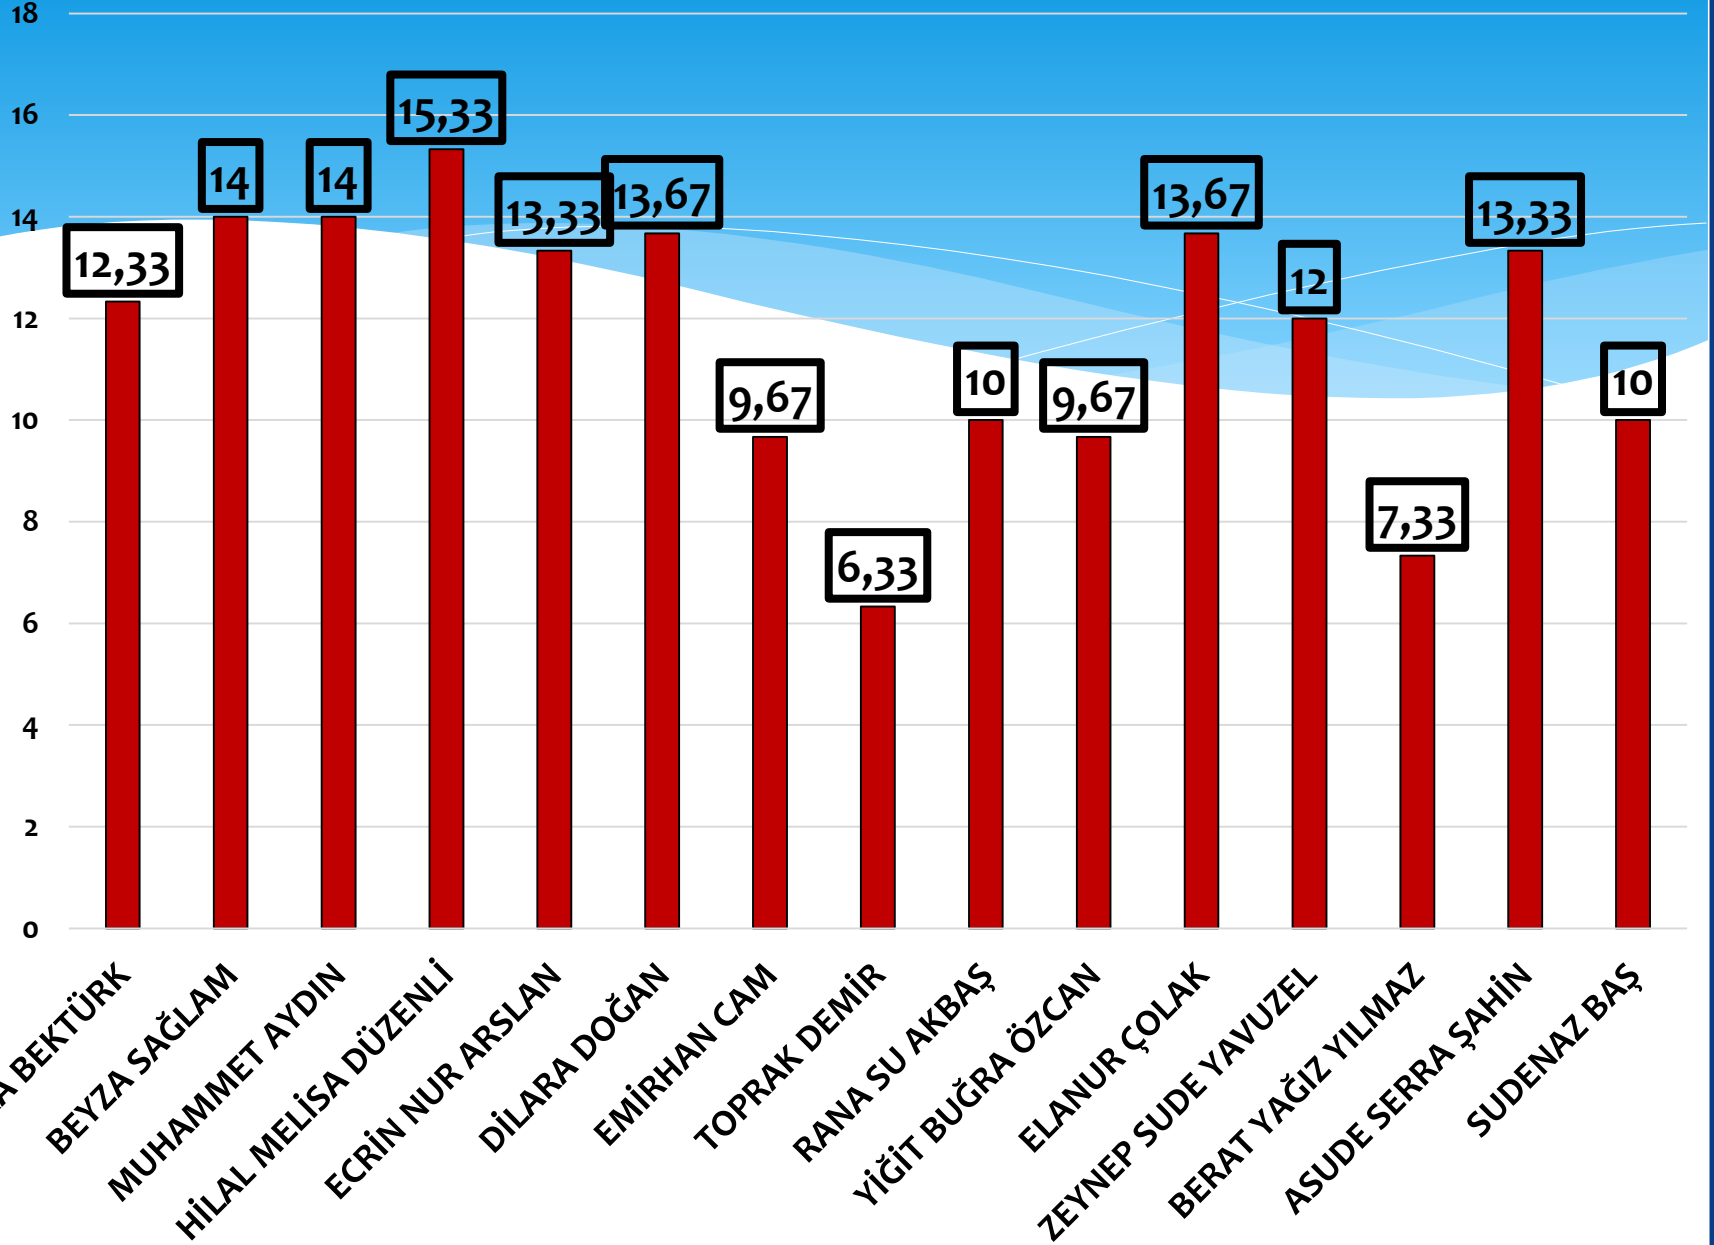

28.11.2022 Tarihli
8. Sınıflar Deneme Sınavı
Net Sayısı Bazlı
Karşılaştırma

TÜRKÇE

İNKILAP TARİHİ

DİN KÜLTÜRÜ

İNGİLİZCE

MATEMATİK

FEN BİLİMLERİ