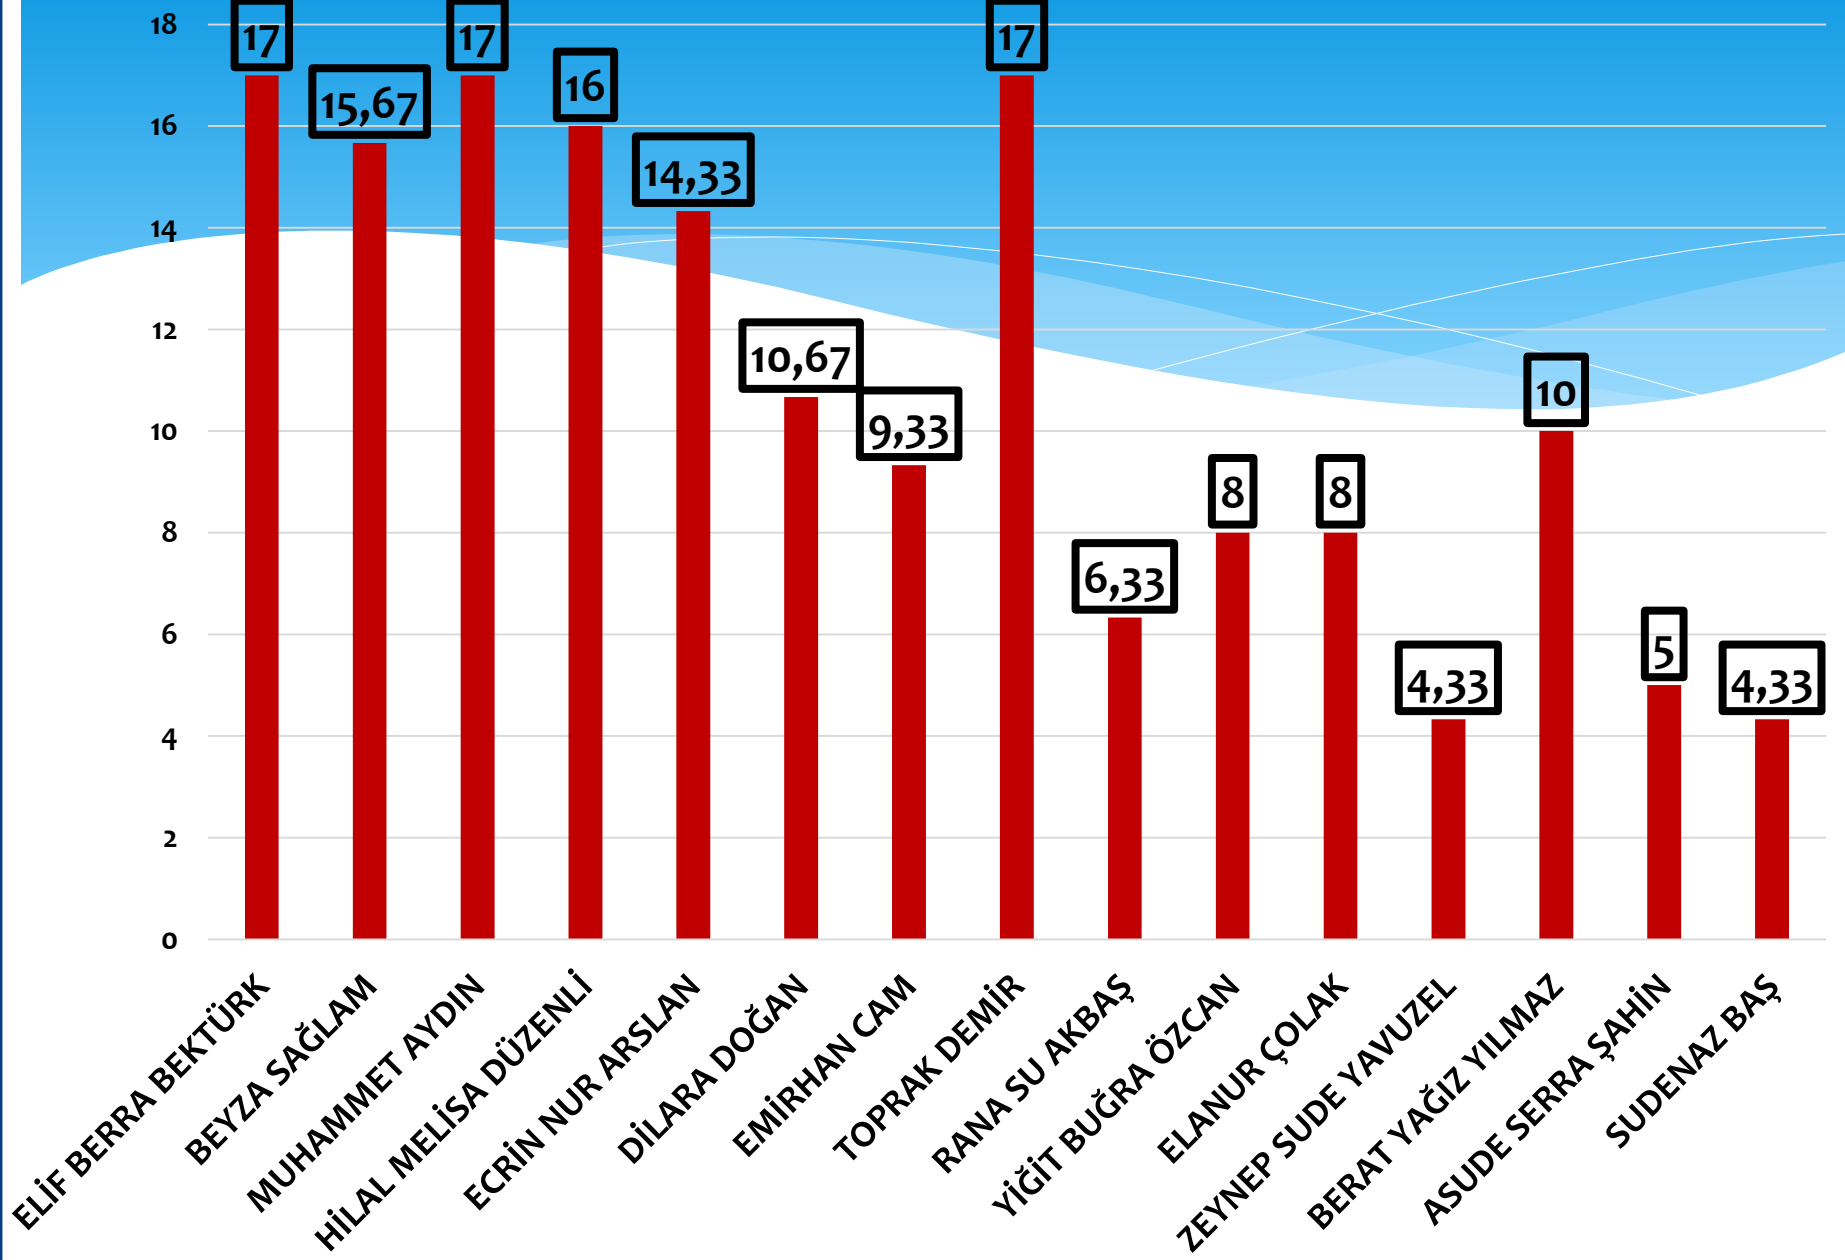

28.11.2022 Tarihli
8. Sınıflar Deneme Sınavı
Net Sayısı Bazlı
Karşılaştırma

TÜRKÇE

İNKILAP TARİHİ

DİN KÜLTÜRÜ

İNGİLİZCE

MATEMATİK

FEN BİLİMLERİ