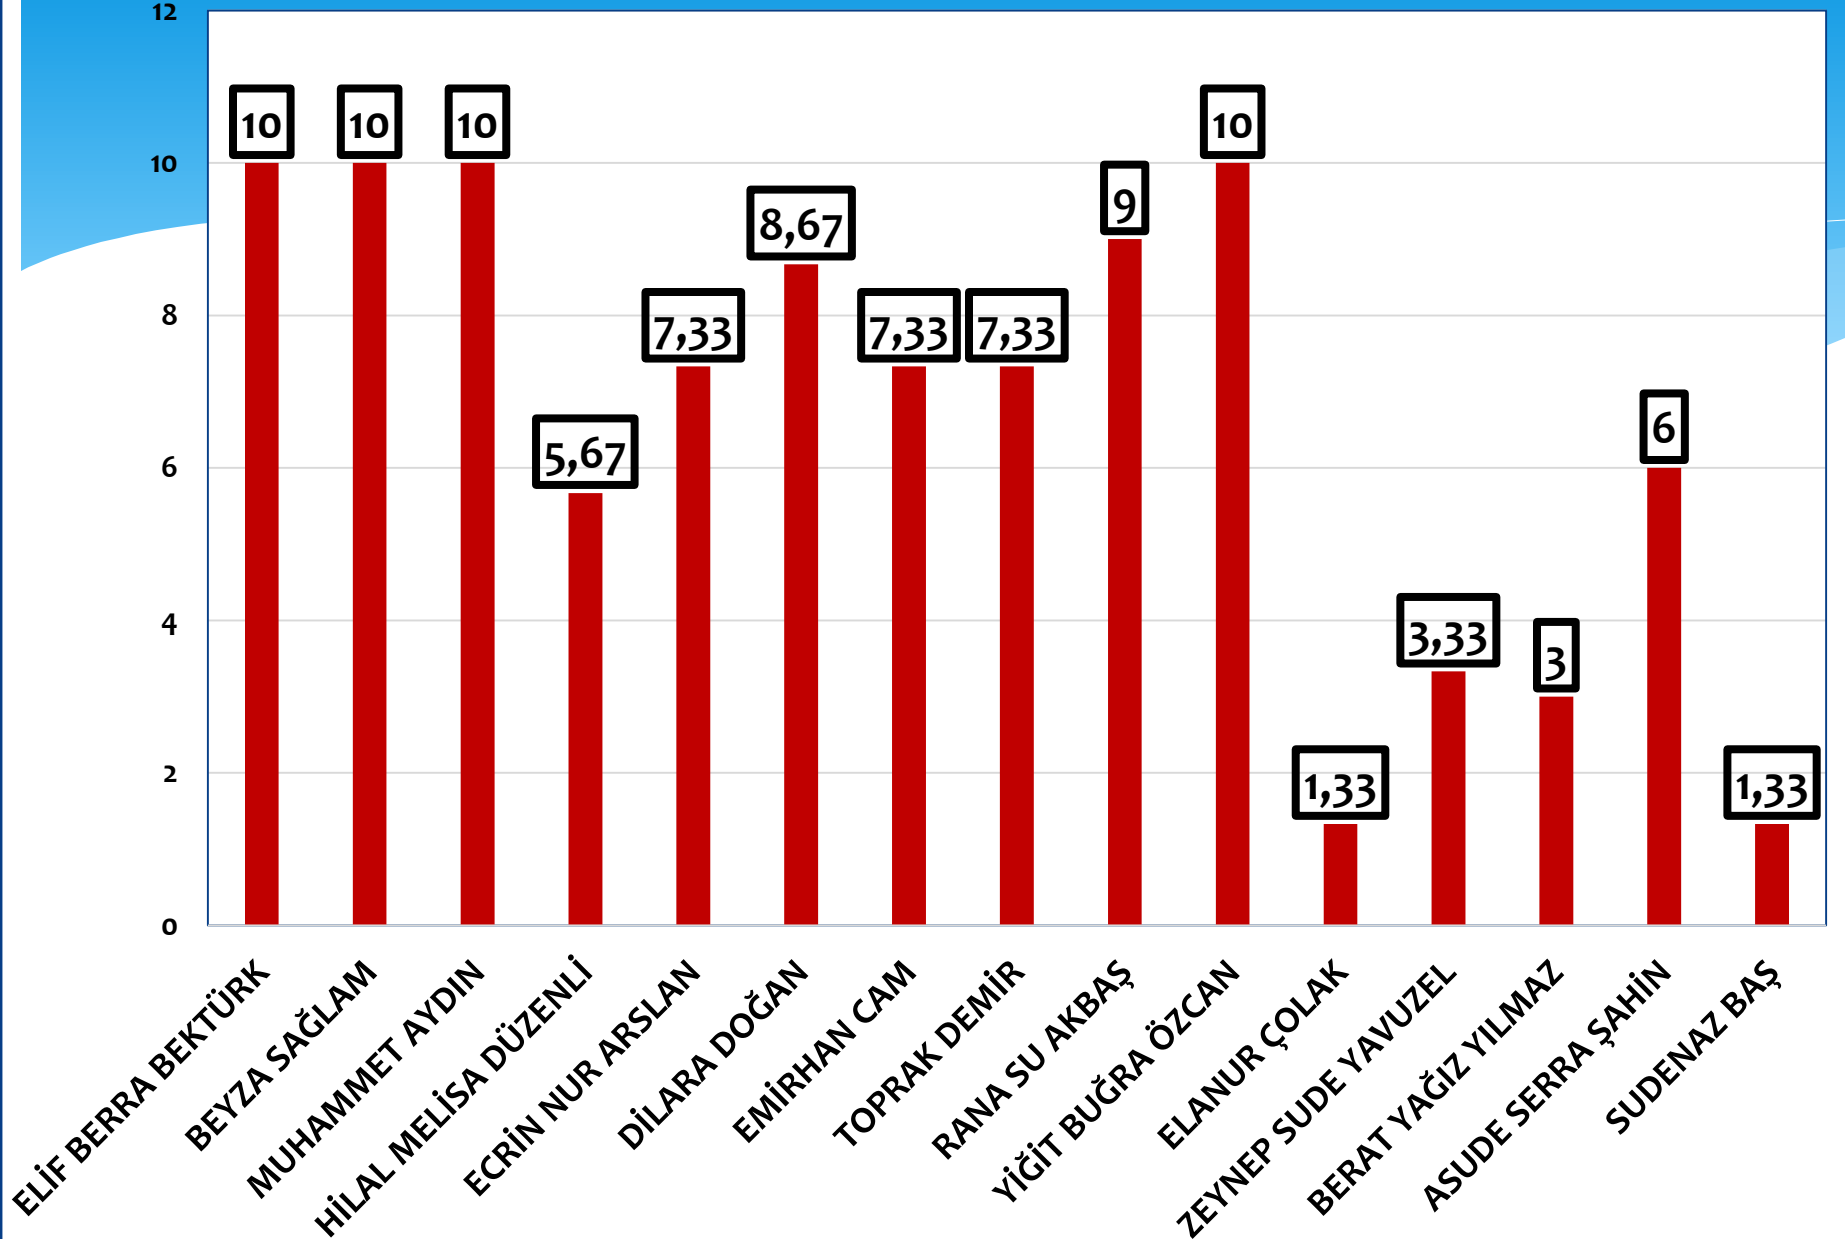

28.11.2022 Tarihli
8. Sınıflar Deneme Sınavı
Net Sayısı Bazlı
Karşılaştırma

TÜRKÇE

İNKILAP TARİHİ

DİN KÜLTÜRÜ

İNGİLİZCE

MATEMATİK

FEN BİLİMLERİ