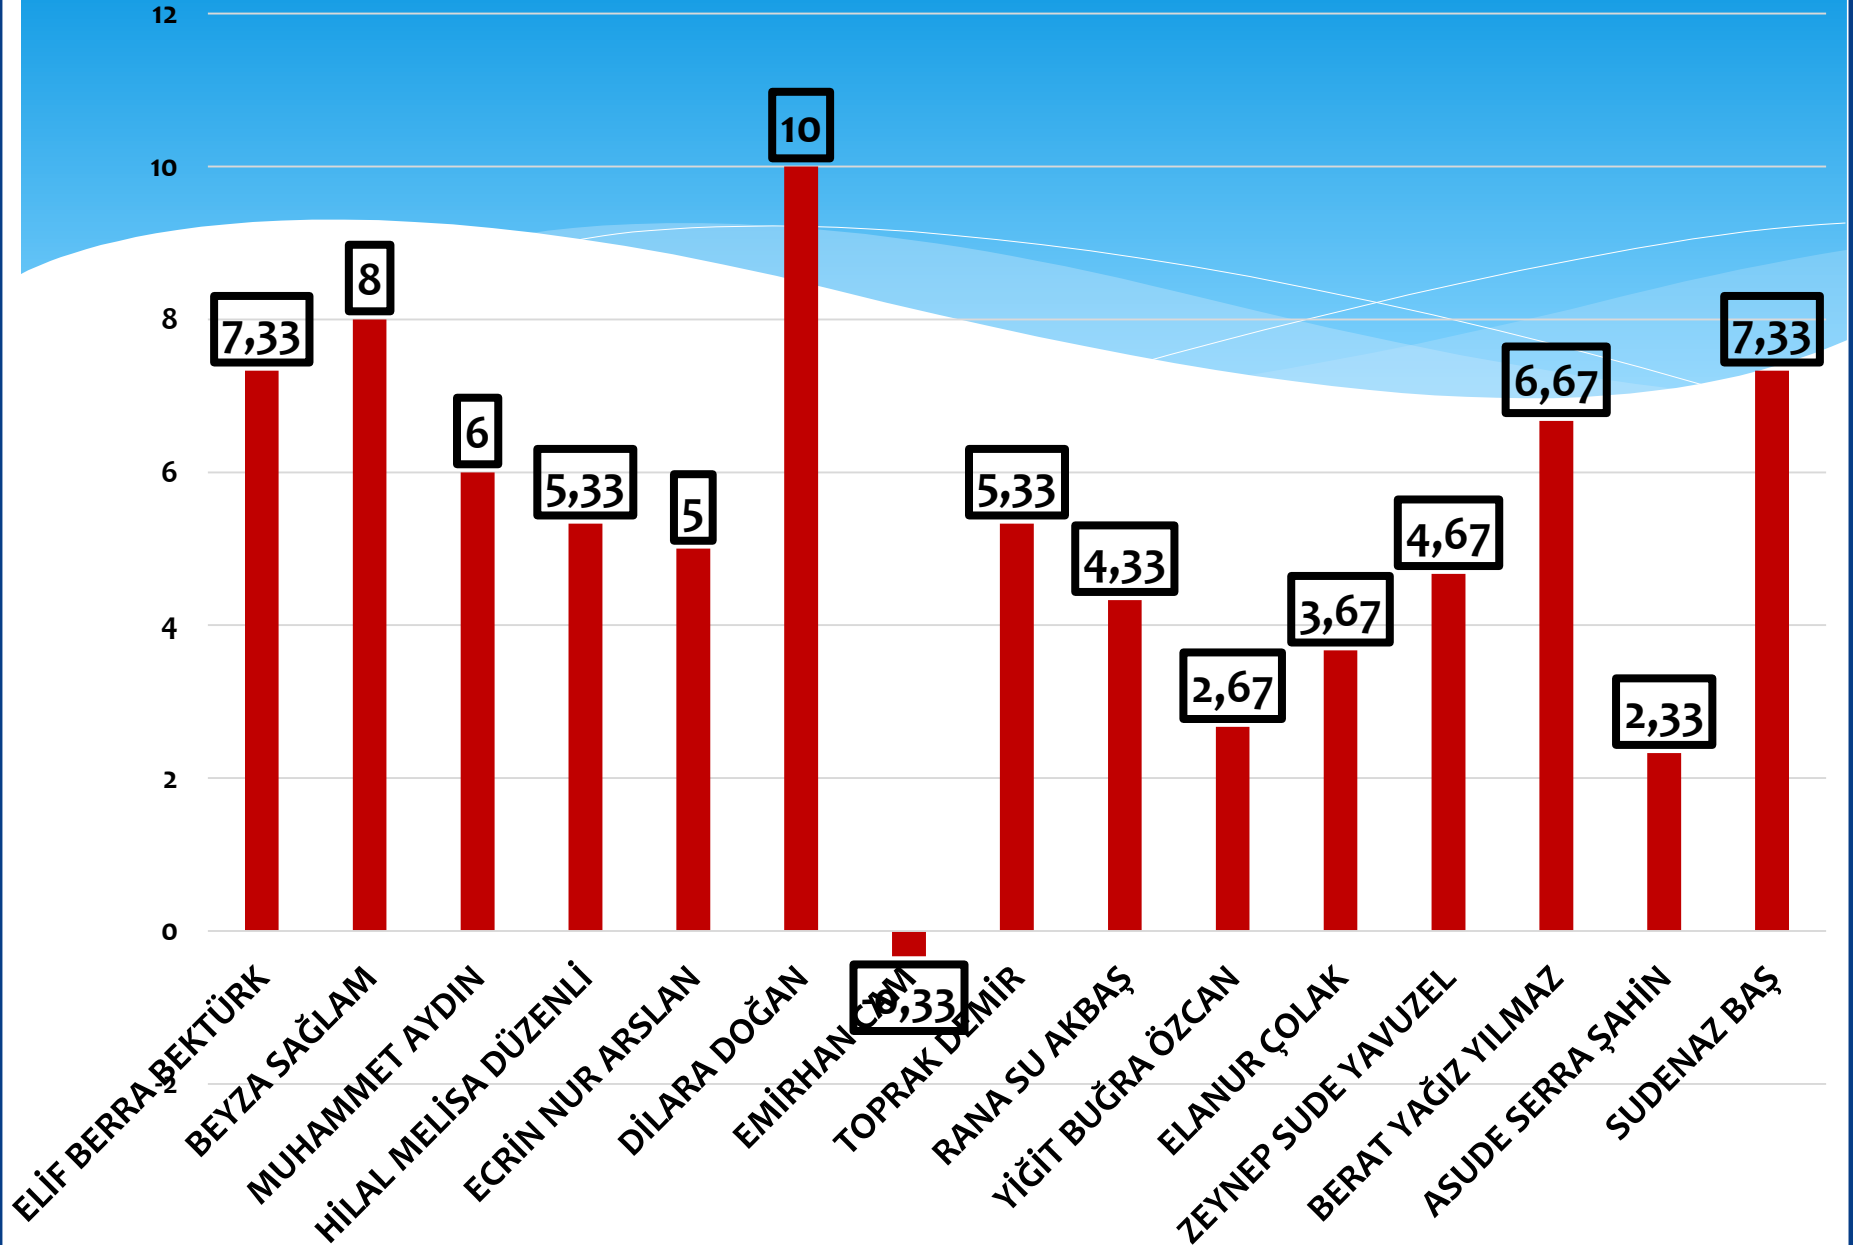

28.11.2022 Tarihli
8. Sınıflar Deneme Sınavı
Net Sayısı Bazlı
Karşılaştırma

TÜRKÇE

İNKILAP TARİHİ

DİN KÜLTÜRÜ

İNGİLİZCE

MATEMATİK

FEN BİLİMLERİ