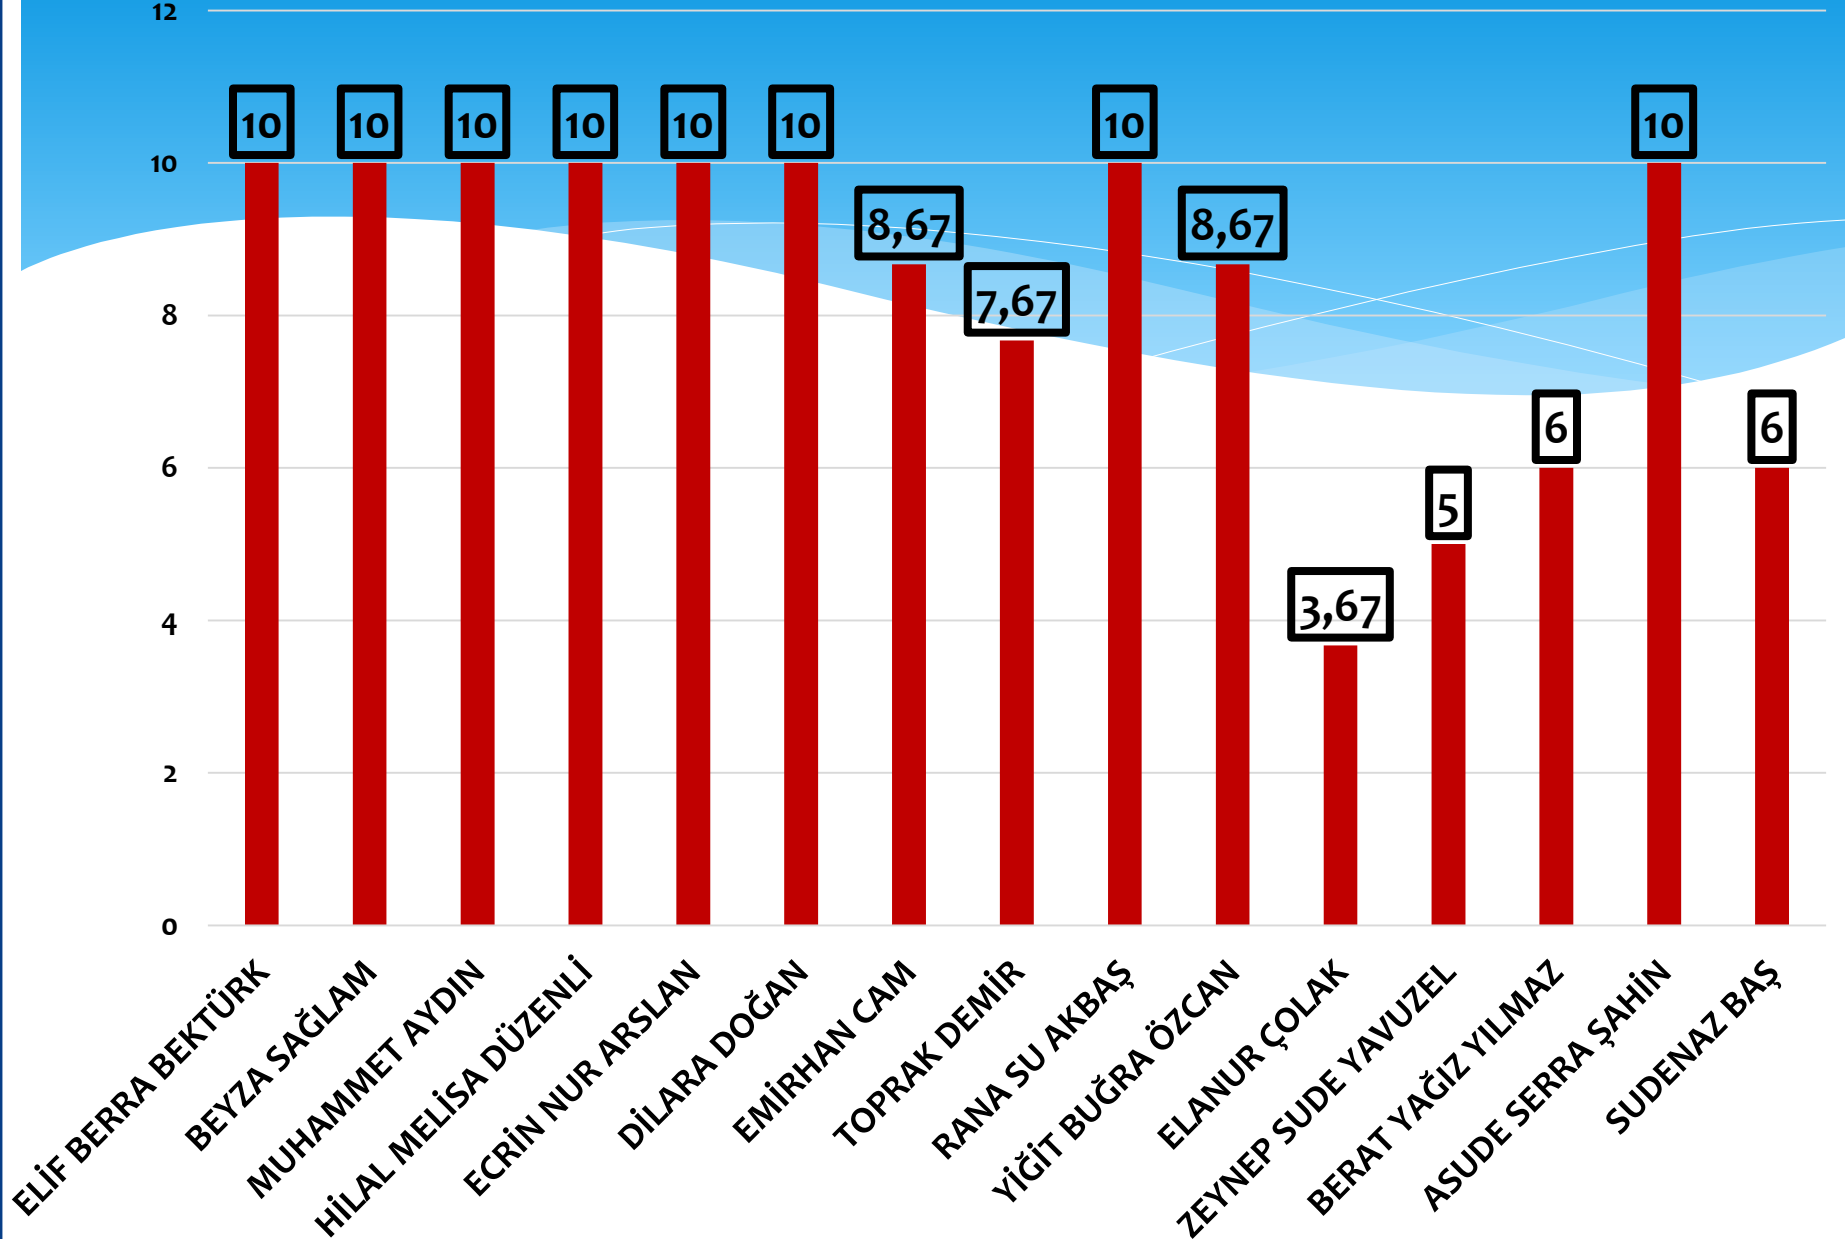

28.11.2022 Tarihli
8. Sınıflar Deneme Sınavı
Net Sayısı Bazlı
Karşılaştırma

TÜRKÇE

İNKILAP TARİHİ

DİN KÜLTÜRÜ

İNGİLİZCE

MATEMATİK

FEN BİLİMLERİ